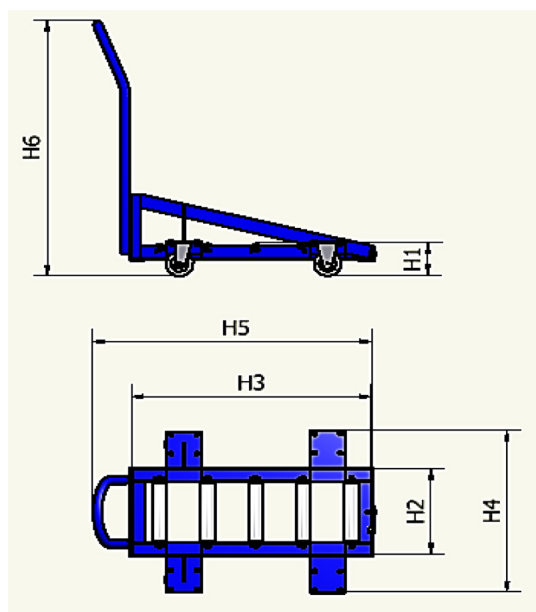

Carrinhos para troca de bateria de empilhadeiras CES

Carrinhos para troca de bateria de empilhadeiras CES.

Avaliação: Ainda Não Avaliado

[Faça uma pergunta sobre este produto](#)

Fabricante: [Zinatec](#)

Descrição

| ESPECIFICAÇÕES | | |
|---------------------------------------|----|-----------------|
| CAPACIDADE DE CARGA | KG | 350 |
| PESO DO EQUIPAMENTO(SEM CARGA) | KG | 35 |
| DIMEN. DA BATERIA(COMPR X LARG X ALT) | mm | 790 X 333 X 590 |
| DIMEN. DA BATERIA(COMPR X LARG X ALT) | mm | 830 x 230 x 635 |

Carrinhos para troca de bateria de empilhadeiras CES.

| ESPECIFICAÇÕES | | CE130S | CE165S |
|-------------------------|----|--------|--------|
| ALTURA PISO ATÉ BASE H1 | mm | 130 | 165 |
| LARGURA ÚTIL H2 | mm | 340 | 250 |
| COMPRIMENTO ÚTIL H3 | mm | 850 | 850 |
| LARGURA TOTAL H4 | mm | 640 | 530 |
| COMPRIMENTO TOTAL H5 | mm | 1000 | 1000 |
| ALTURA TOTAL H6 | mm | 1000 | 1035 |